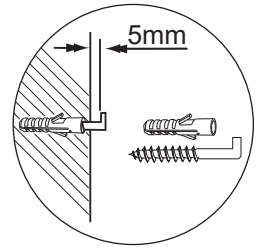

## NATURA

79722  
Seite 2  
Page 2

79732  
79742  
Seite 3  
Page 3

Alle Maßangaben sind ca.-Maße und können geringfügig abweichen.  
All measurements are approximate and may vary slightly.

**FACKELMANN®** GmbH + Co. KG  
Sebastian-Fackelmann-Str. 6  
91217 Hersbruck • Deutschland  
FAX: 09151/811-294  
Servicetelefon: 09151/811-206  
servicebm@fackelmann.de  
www.fackelmann.com

5BB0797220 S1 10/22

1	2
	
	Ø8
4XBB81HDN0	
2 x	2 x

\*OFF = Oberkante fertiger Fußboden

\*OFF = Top edge of finished floor

\*2 = Unsere Empfehlung bei Aufbau mit Waschbecken 79700.

\*2 = Our recommendation for construction with sink 79700.

**FACKELMANN®**

5BB0797220 S2 10/22

1	2
	
	Ø8
4XBB81HDN0	
2 x	2 x

Nur linke Variante abgebildet  
Only left variant is illustrated

\*OFF = Oberkante fertiger Fußboden

\*OFF = Top edge of finished floor

\*2 = Unsere Empfehlung bei Aufbau mit Waschbecken 79700.