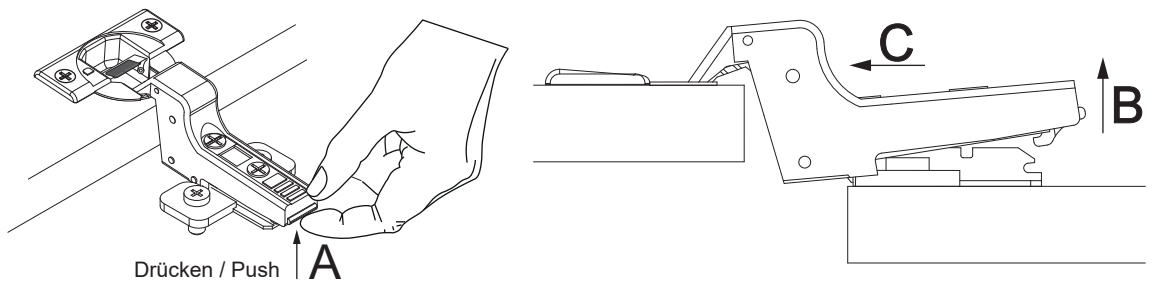

**FACKELMANN®**

5BB0797220 S2 10/22

1	2
	
	Ø8
4XBB81HDN0	
2 x	2 x

Nur linke Variante abgebildet  
Only left variant is illustrated

\*OFF = Oberkante fertiger Fußboden

\*OFF = Top edge of finished floor

\*2 = Unsere Empfehlung bei Aufbau mit Waschbecken 79700.

\*2 = Our recommendation for construction with sink 79700.

**FACKELMANN®**

5BB0797220 S3 10/22

Aufhängereinstellung  
Hanger adjustment

Scharniereinstellung  
Hinge adjustment

Lösen der Scharniere  
Release of the hinges