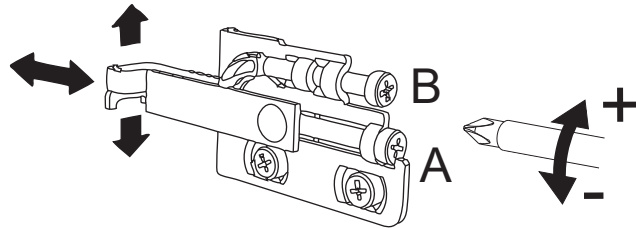

**FACKELMANN®**

5BB0797220 S2 10/22

1	2
	
	Ø8
4XBB81HDN0	
2 x	2 x

Nur linke Variante abgebildet  
Only left variant is illustrated

\*OFF = Oberkante fertiger Fußboden

\*OFF = Top edge of finished floor

\*2 = Unsere Empfehlung bei Aufbau mit Waschbecken 79700.

\*2 = Our recommendation for construction with sink 79700.

**FACKELMANN®**

5BB0797220 S3 10/22

Aufhängereinstellung  
Hanger adjustment

Scharniereinstellung  
Hinge adjustment

Lösen der Scharniere  
Release of the hinges