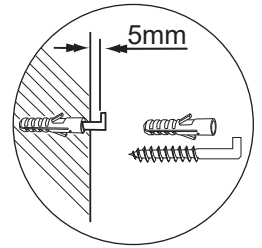

5BB0797220 S1 10/22

1	2
	
	Ø8
4XBB81HDN0	
2 x	2 x

\*OFF = Oberkante fertiger Fußboden

\*OFF = Top edge of finished floor

\*2 = Unsere Empfehlung bei Aufbau mit Waschbecken 79700.

\*2 = Our recommendation for construction with sink 79700.

**FACKELMANN®**

5BB0797220 S2 10/22

1	2
	
	Ø8
4XBB81HDN0	
2 x	2 x

Nur linke Variante abgebildet  
Only left variant is illustrated

\*OFF = Oberkante fertiger Fußboden

\*OFF = Top edge of finished floor

\*2 = Unsere Empfehlung bei Aufbau mit Waschbecken 79700.