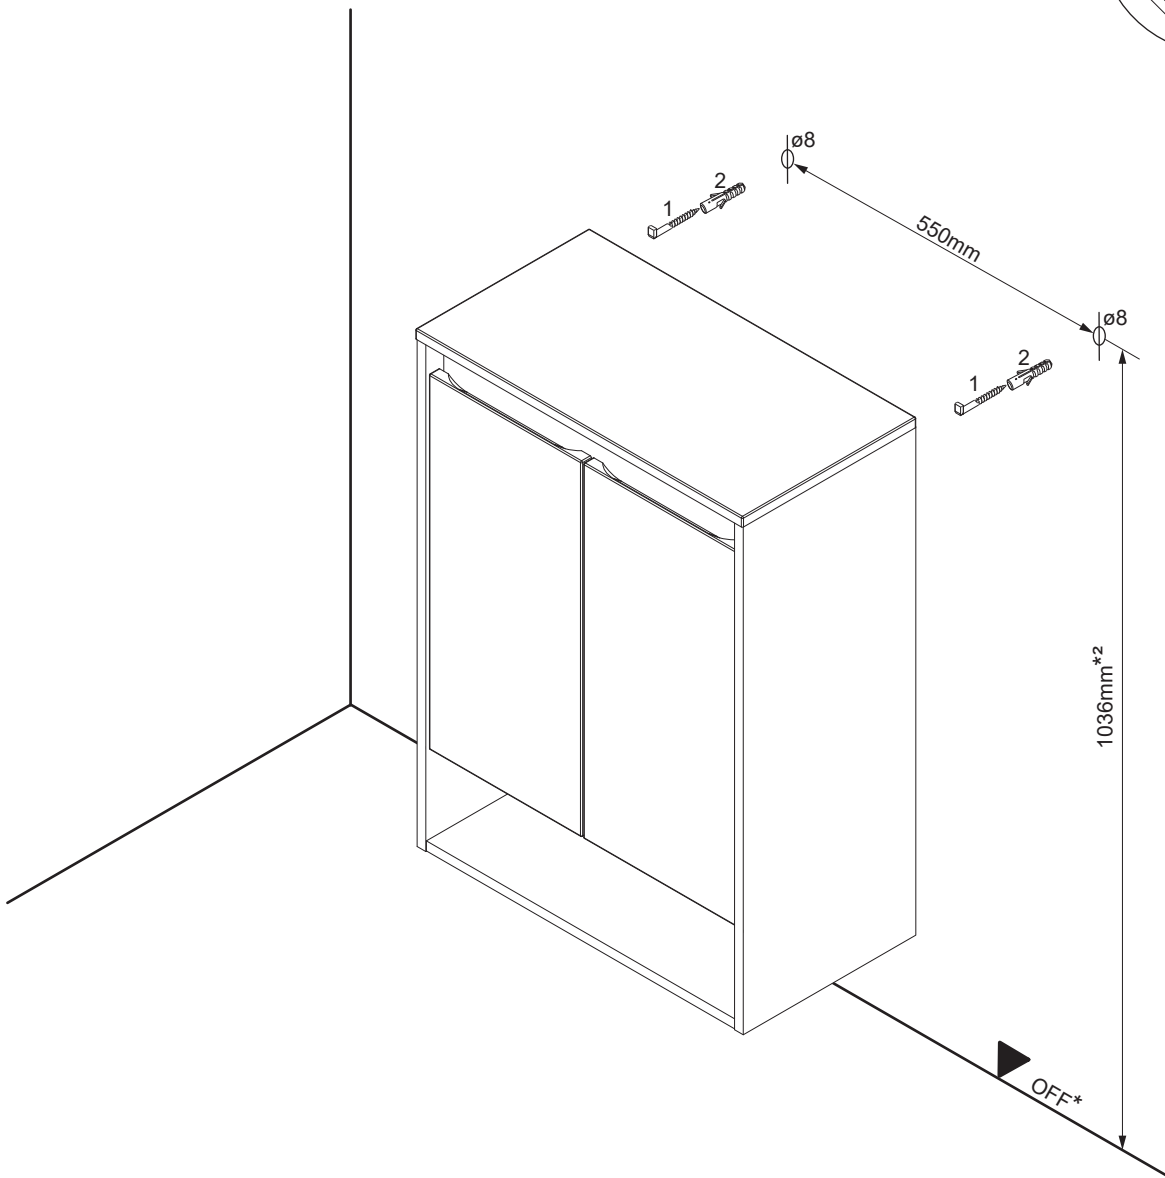

## NATURA

79722  
Seite 2  
Page 2

79732  
79742  
Seite 3  
Page 3

Alle Maßangaben sind ca.-Maße und können geringfügig abweichen.  
All measurements are approximate and may vary slightly.

**FACKELMANN®** GmbH + Co. KG  
Sebastian-Fackelmann-Str. 6  
91217 Hersbruck • Deutschland  
FAX: 09151/811-294  
Servicetelefon: 09151/811-206  
servicebm@fackelmann.de  
www.fackelmann.com

5BB0797220 S1 10/22

1	2
	
	Ø8
4XBB81HDN0	
2 x	2 x

\*OFF = Oberkante fertiger Fußboden

\*OFF = Top edge of finished floor

\*2 = Unsere Empfehlung bei Aufbau mit Waschbecken 79700.

\*2 = Our recommendation for construction with sink 79700.

**FACKELMANN®**

5BB0797220 S2 10/22

1	2
	
	Ø8
4XBB81HDN0	
2 x	2 x

Nur linke Variante abgebildet  
Only left variant is illustrated

\*OFF = Oberkante fertiger Fußboden

\*OFF = Top edge of finished floor

\*2 = Unsere Empfehlung bei Aufbau mit Waschbecken 79700.