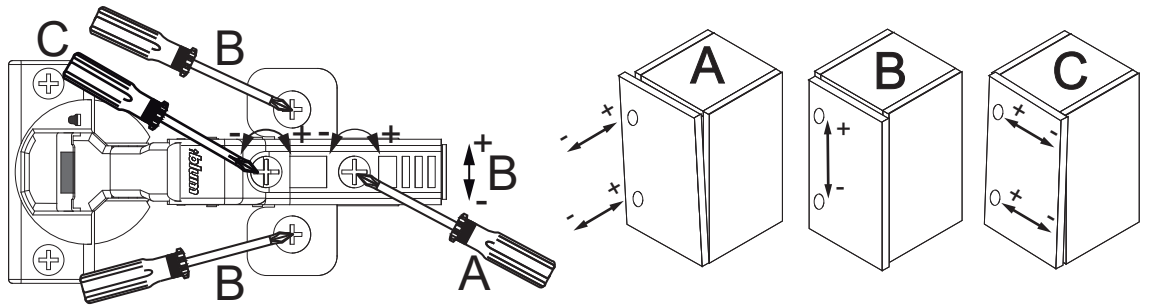

**FACKELMANN®**

5BB0797220 S2 10/22

1	2
	
	Ø8
4XBB81HDN0	
2 x	2 x

Nur linke Variante abgebildet  
Only left variant is illustrated

\*OFF = Oberkante fertiger Fußboden

\*OFF = Top edge of finished floor

\*2 = Unsere Empfehlung bei Aufbau mit Waschbecken 79700.

\*2 = Our recommendation for construction with sink 79700.

**FACKELMANN®**

5BB0797220 S3 10/22

Aufhängereinstellung  
Hanger adjustment

Scharniereinstellung  
Hinge adjustment

Lösen der Scharniere  
Release of the hinges