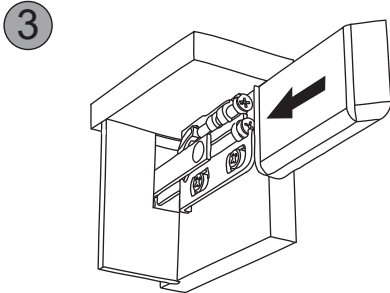

**FACKELMANN®**

5BB0797220 S2 10/22

1	2
	
	Ø8
4XBB81HDN0	
2 x	2 x

Nur linke Variante abgebildet  
Only left variant is illustrated

\*OFF = Oberkante fertiger Fußboden

\*OFF = Top edge of finished floor

\*2 = Unsere Empfehlung bei Aufbau mit Waschbecken 79700.

\*2 = Our recommendation for construction with sink 79700.

**FACKELMANN®**

5BB0797220 S3 10/22

Aufhängereinstellung  
Hanger adjustment

Scharniereinstellung  
Hinge adjustment

Lösen der Scharniere  
Release of the hinges