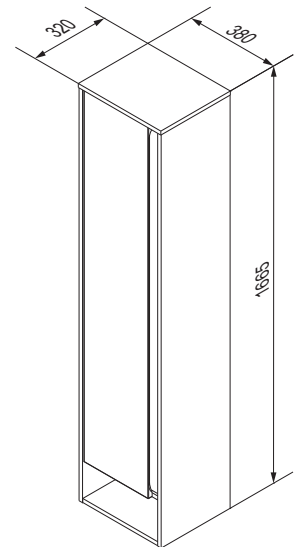

## NATURA

79722  
Seite 2  
Page 2

79732  
79742  
Seite 3  
Page 3

Alle Maßangaben sind ca.-Maße und können geringfügig abweichen.  
All measurements are approximate and may vary slightly.

**FACKELMANN®** GmbH + Co. KG  
Sebastian-Fackelmann-Str. 6  
91217 Hersbruck • Deutschland  
FAX: 09151/811-294  
Servicetelefon: 09151/811-206  
servicebm@fackelmann.de  
www.fackelmann.com

5BB0797220 S1 10/22

1	2
	
	Ø8
4XBB81HDN0	
2 x	2 x

\*OFF = Oberkante fertiger Fußboden

\*OFF = Top edge of finished floor

\*2 = Unsere Empfehlung bei Aufbau mit Waschbecken 79700.

\*2 = Our recommendation for construction with sink 79700.

**FACKELMANN®**

5BB0797220 S2 10/22

1	2
	
	Ø8
4XBB81HDN0	
2 x	2 x

Nur linke Variante abgebildet  
Only left variant is illustrated

\*OFF = Oberkante fertiger Fußboden

\*OFF = Top edge of finished floor

\*2 = Unsere Empfehlung bei Aufbau mit Waschbecken 79700.