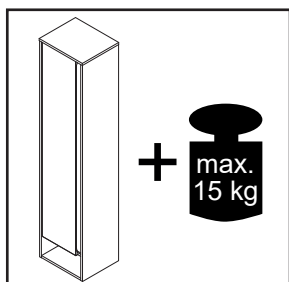

## NATURA

79722  
Seite 2  
Page 2

79732  
79742  
Seite 3  
Page 3

Alle Maßangaben sind ca.-Maße und können geringfügig abweichen.  
All measurements are approximate and may vary slightly.

**FACKELMANN®** GmbH + Co. KG  
Sebastian-Fackelmann-Str. 6  
91217 Hersbruck • Deutschland  
FAX: 09151/811-294  
Servicetelefon: 09151/811-206  
servicebm@fackelmann.de  
www.fackelmann.com

5BB0797220 S1 10/22

1	2
	
	Ø8
4XBB81HDN0	
2 x	2 x

\*OFF = Oberkante fertiger Fußboden

\*OFF = Top edge of finished floor

\*2 = Unsere Empfehlung bei Aufbau mit Waschbecken 79700.

\*2 = Our recommendation for construction with sink 79700.

**FACKELMANN®**

5BB0797220 S2 10/22

1	2
	
	Ø8
4XBB81HDN0	
2 x	2 x

Nur linke Variante abgebildet  
Only left variant is illustrated

\*OFF = Oberkante fertiger Fußboden

\*OFF = Top edge of finished floor

\*2 = Unsere Empfehlung bei Aufbau mit Waschbecken 79700.