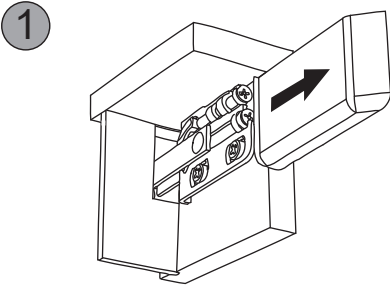

**FACKELMANN®**

5BB0797220 S2 10/22

1	2
	
	Ø8
4XBB81HDN0	
2 x	2 x

Nur linke Variante abgebildet  
Only left variant is illustrated

\*OFF = Oberkante fertiger Fußboden

\*OFF = Top edge of finished floor

\*2 = Unsere Empfehlung bei Aufbau mit Waschbecken 79700.

\*2 = Our recommendation for construction with sink 79700.

**FACKELMANN®**

5BB0797220 S3 10/22

Aufhängereinstellung  
Hanger adjustment

Scharniereinstellung  
Hinge adjustment

Lösen der Scharniere  
Release of the hinges