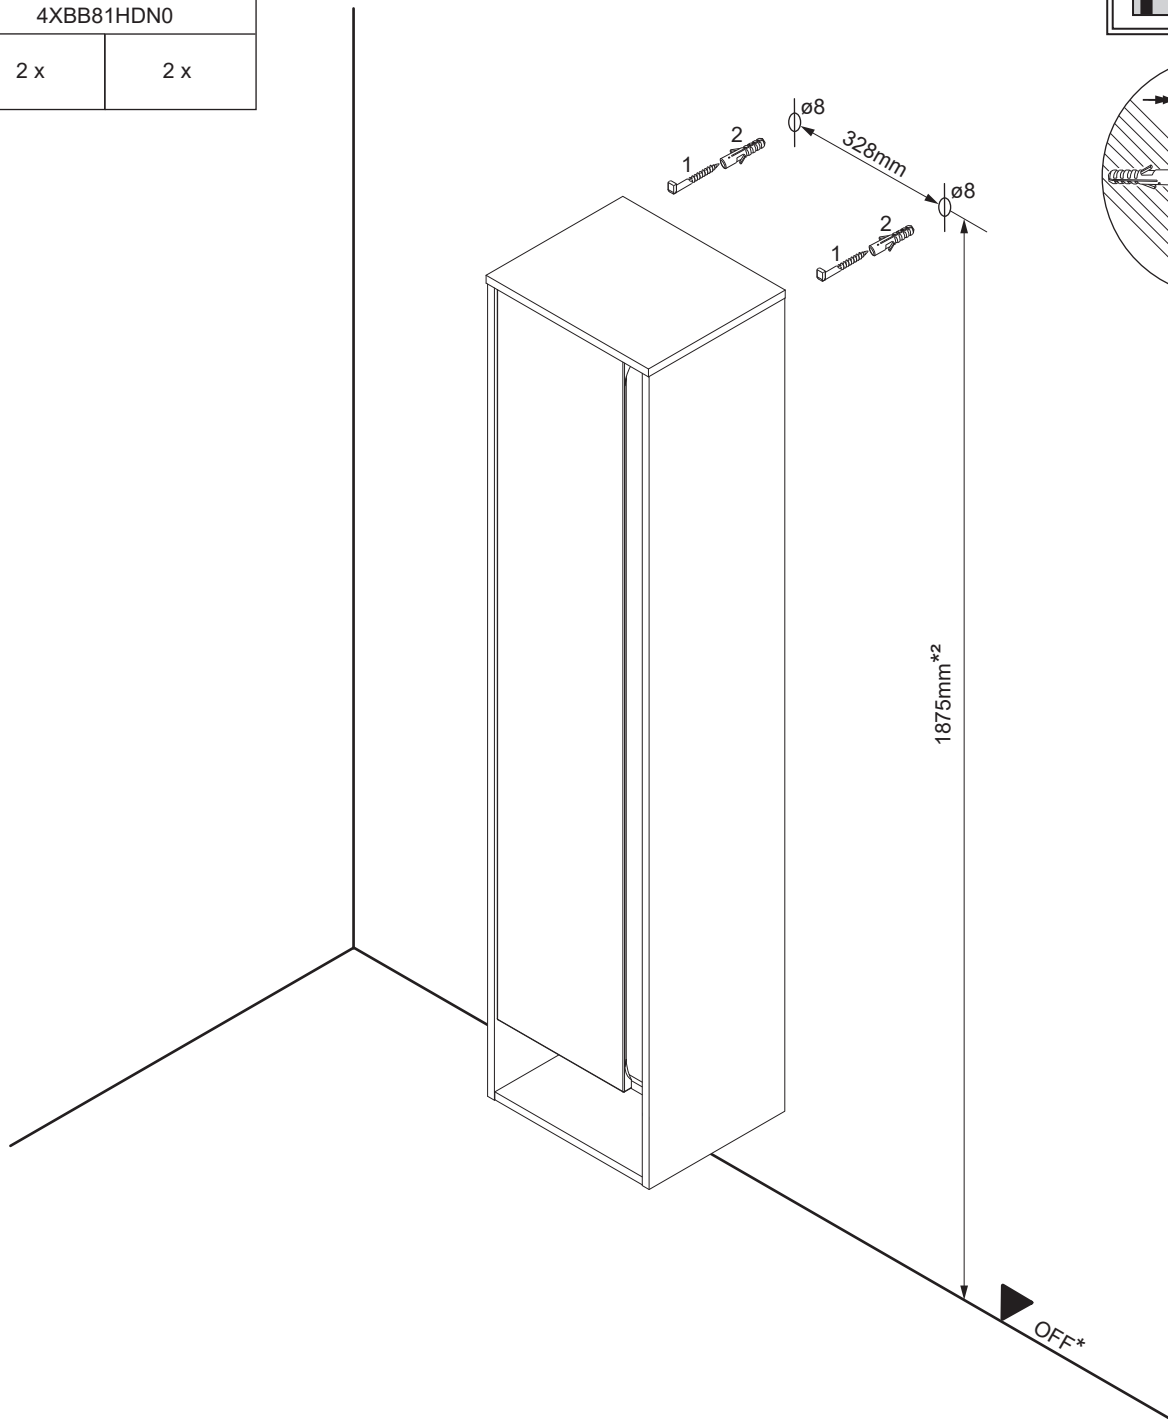

5BB0797220 S1 10/22

1	2
	
	Ø8
4XBB81HDN0	
2 x	2 x

\*OFF = Oberkante fertiger Fußboden

\*OFF = Top edge of finished floor

\*2 = Unsere Empfehlung bei Aufbau mit Waschbecken 79700.

\*2 = Our recommendation for construction with sink 79700.

**FACKELMANN®**

5BB0797220 S2 10/22

1	2
	
	Ø8
4XBB81HDN0	
2 x	2 x

Nur linke Variante abgebildet  
Only left variant is illustrated

\*OFF = Oberkante fertiger Fußboden

\*OFF = Top edge of finished floor

\*2 = Unsere Empfehlung bei Aufbau mit Waschbecken 79700.